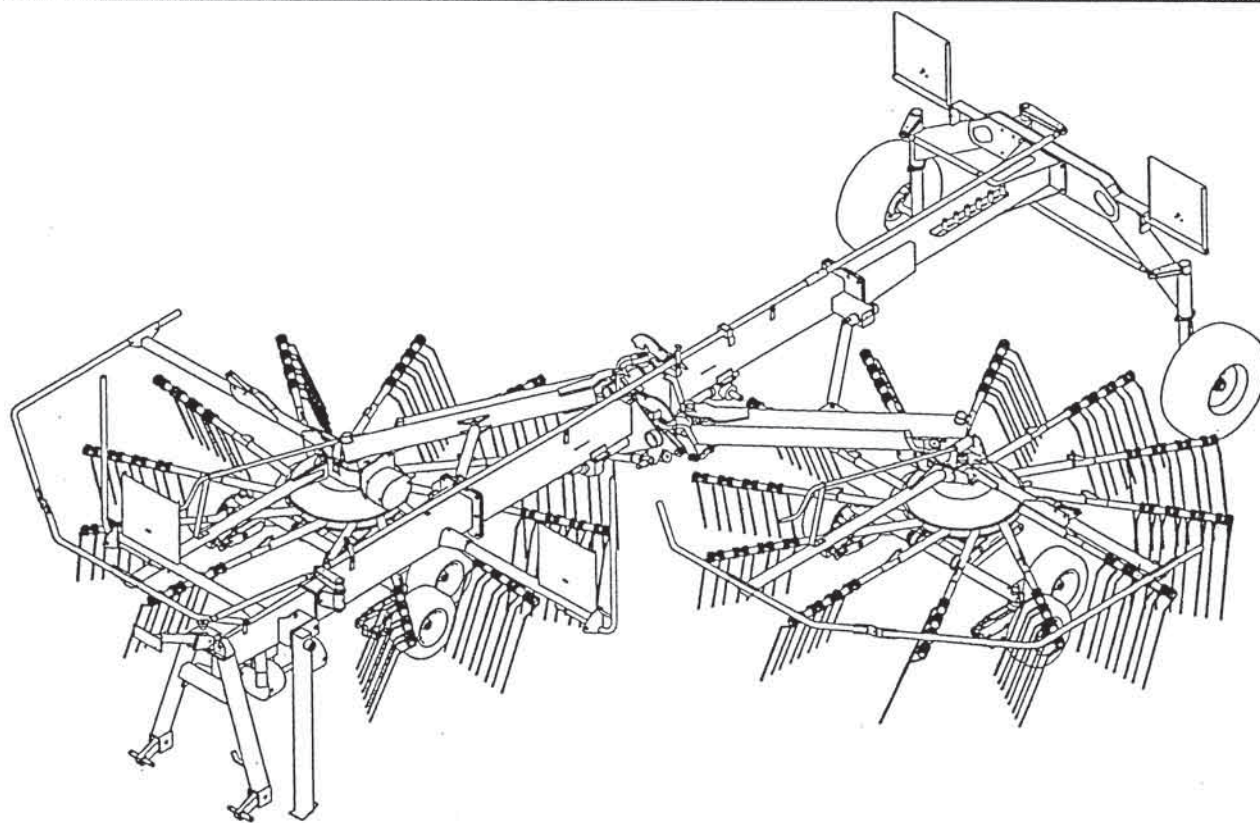

# STAR 800

vrtavkasti zgrabljajnik  
rotacioni sakupljač

rotary windrower  
kreiselschwader

Velja od tov. štev. dalje:  
Važi od tvor. broja dalje:  
STAR 800 = 041

Ab masch. Nr.:  
From mach Nr.:  
STAR 800 = 041