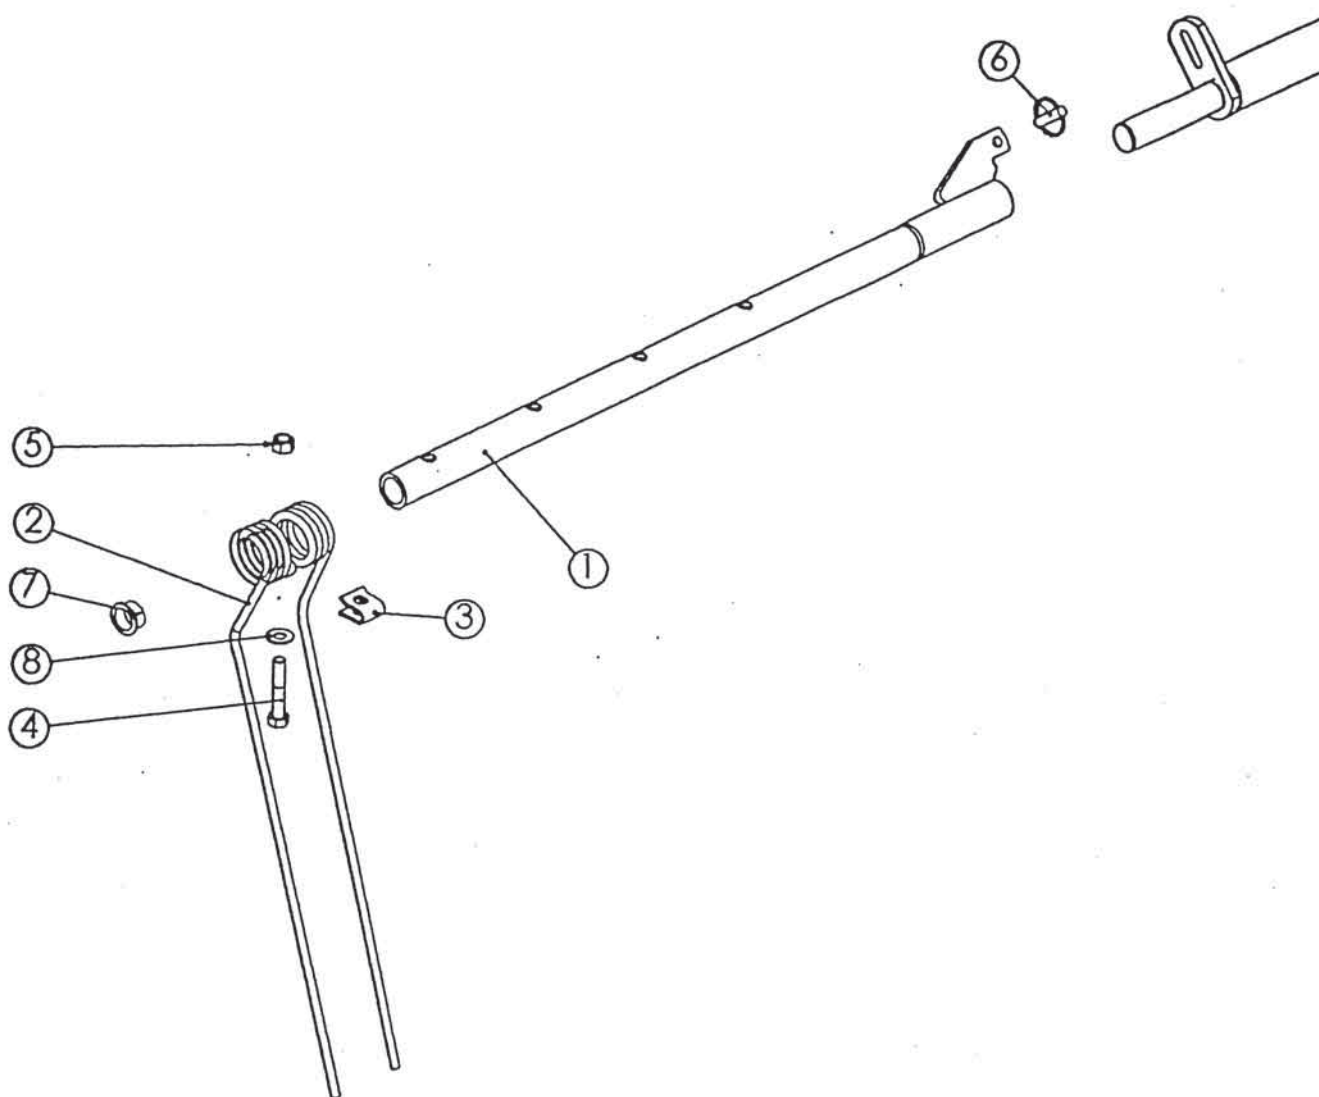

Številka Broj Bild Fig	Kataloška številka Kataloški broj Ersatzteilnummer Spare Part Number	Naziv dela	Naziv dijela	Benennung	Description	Količina Komada Menge Quantity
1	154576104	Nosilec prstov var.	Nosač grabalja zav.	Zinkenträger geschw.	Tine arm	1
2	154928500	Prst vzmetni RAL 9002	Opružni prst RAL 9002	Federzinke RAL9002	Spring line RAL 9002	4
3	153434402	Ploščevina vodilna	Glavni lim	Leitblech	Clip	4
4	150140804	Vijak M12x70	Vijak M12x70	Schraube M12x70	Screw M12x70	4
5	150393602	Matica VM 12	Navrtka VM 12	Mutter VM 12	Nut VM 12	4
6	150398803	Zatik traktorski 10x45	Traktorski klin 10x45	Klappstecker 10x45	Linch pin 10x45	1
7	150442603	Čep notranji plastični 600D272 GP	Plastični unutrašnji čep 600D272 GP	Plastikzapfen innen 600D272 GP	Plastic plug - inner 600D272 GP	1
8	150426907	Podložka SKM 12	Podložka SKM 12	Scheibe SKM 12	Washer SKM 12	4

Slika 9

Bild 9

Fig. 9