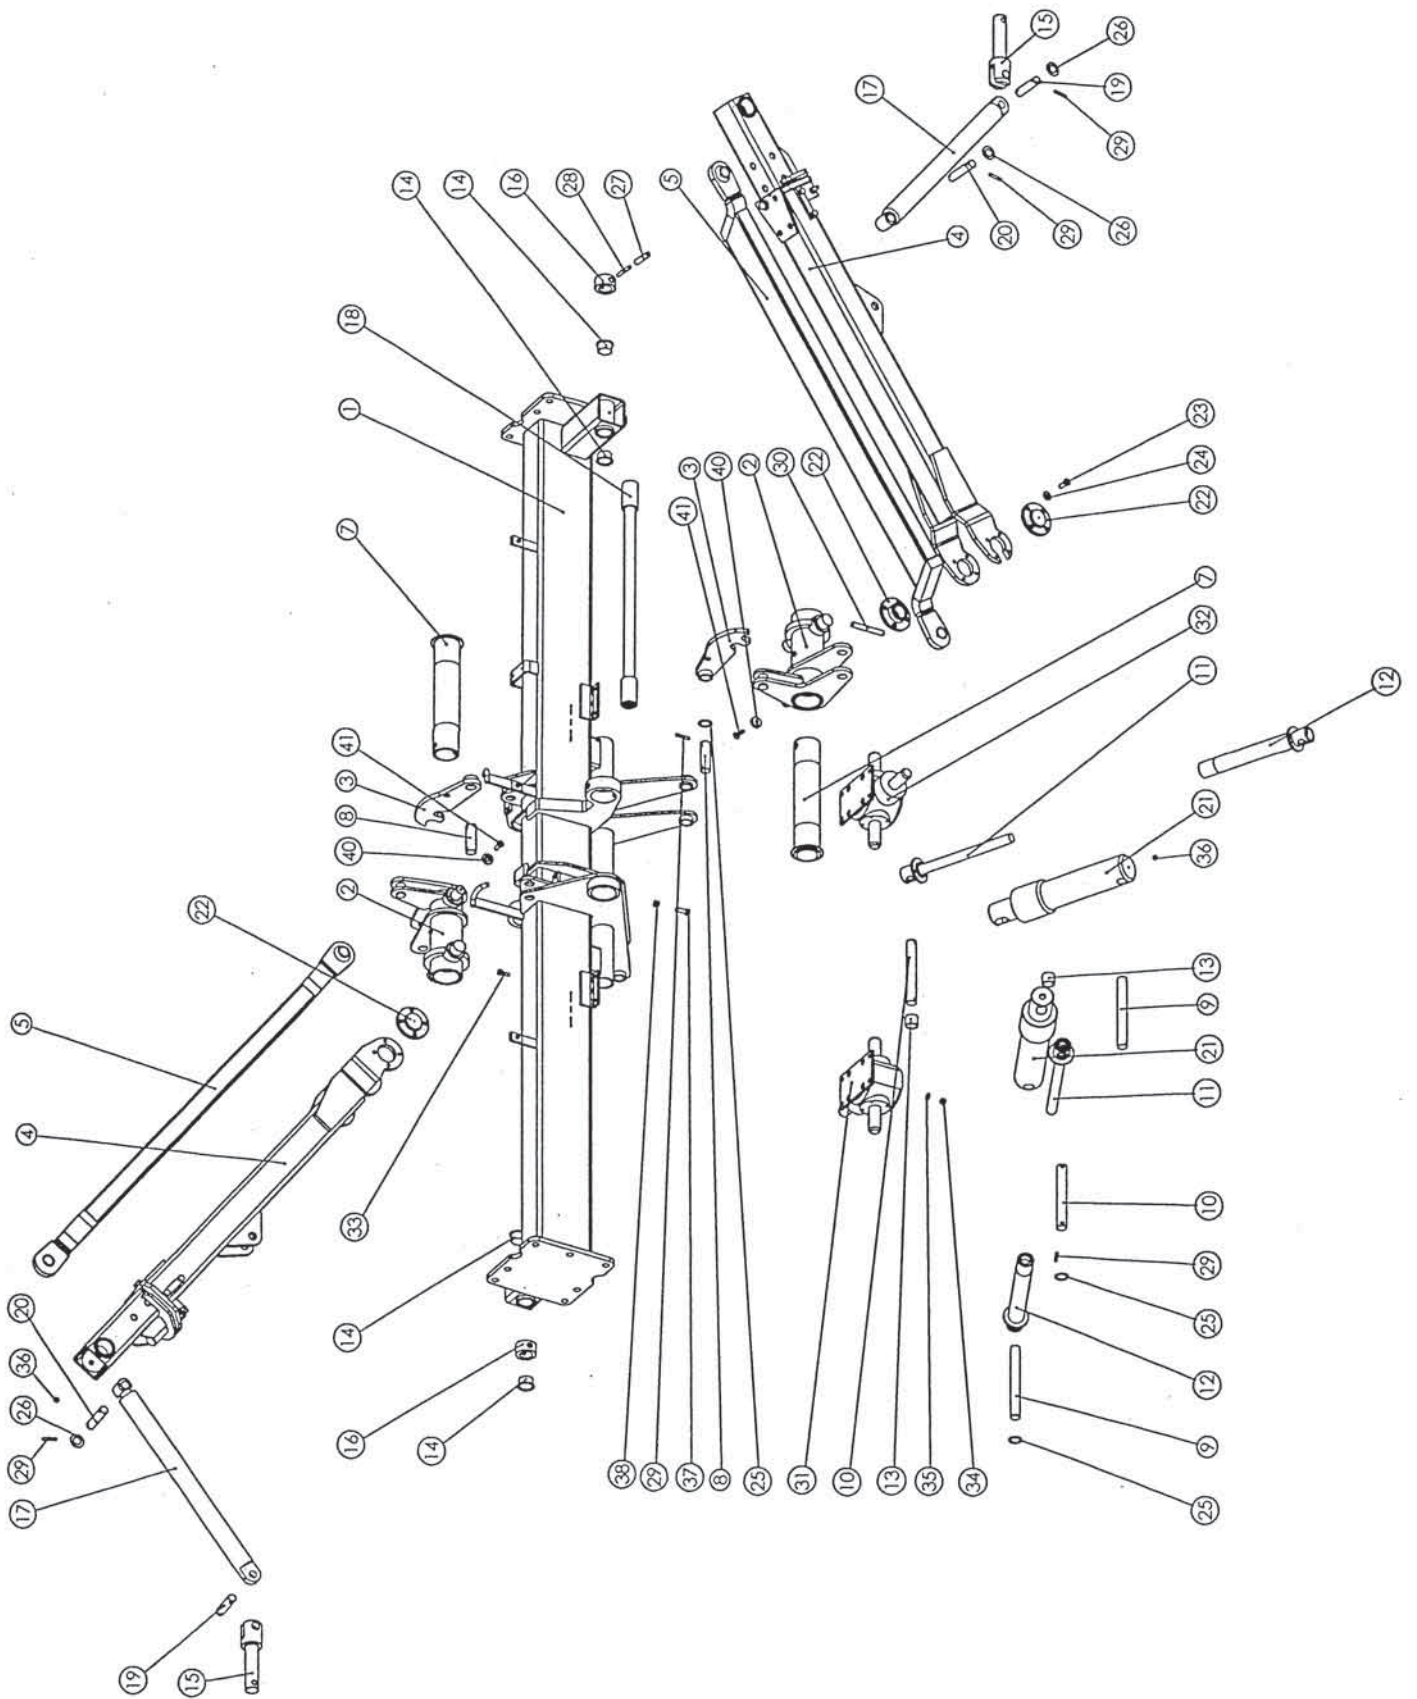

Slika 1

Bild 1

Fig. 1

Slika 1

Bild 1

Fig. 1

Številka Broj Bild Fig.	Kataloška številka Kataloški broj Ersatzteilnummer Spare Part Number	Naziv dela	Naziv dijela	Benennung	Description	Količina Komada Menge Quantity
1	154554619	Nosilec srednji kpl.	Srednji nosač kpl.	Mittelträger zus.	Beam central	1
2	154562501	Nosilec zadnji var.	Zadnji nosač zav.	Träger hinten geschw.	Beam rear	1
3	154562913	Priklop var.	Priklop zav.	Anbaubock geschw.	Hitch frame	1
4	154564010	Most zadnji kpl.	Zadnji most kpl.	Brücke - hinten zus.	Bridge - rear	1
5	154565714	Rudo sprednje kpl.	Prednja ruda kpl.	Träger vorne geschw.	Beam front	1
6	154561307	Ohišje	Kučište	Gehäuse	Housing	2
7	150454706	Vijak M20x60	Vijak M20x60	Schraube M20x60	Screw M20x60	14
8	000251408	Podložka A20	Podložka A20	Scheibe A20	Washer A20	36
9	410021808	Matica M20	Navrtka M20	Mutter M20	Nut M20	18
10	150550004	Vijak M20x150	Vijak M20x150	Schraube M20x150	Screw M20x150	4
11	000212004	Vijak M12x30	Vijak M12x30	Schraube M12x30	Screw M12x30	8
12	150426907	Podložka SKM 12	Podložka SKM 12	Scheibe SKM 12	Washer SKM 12	8
13	150454804	Puša PAF 40260 P10	Čaura PAF 40260 P10	Büchse PAF 40260 P10	Bush PAF 40260 P10	2
14	000246503	Mazalka AM 6	Mazalica AM 6	Nippel AM 6	Nipple AM 6	2