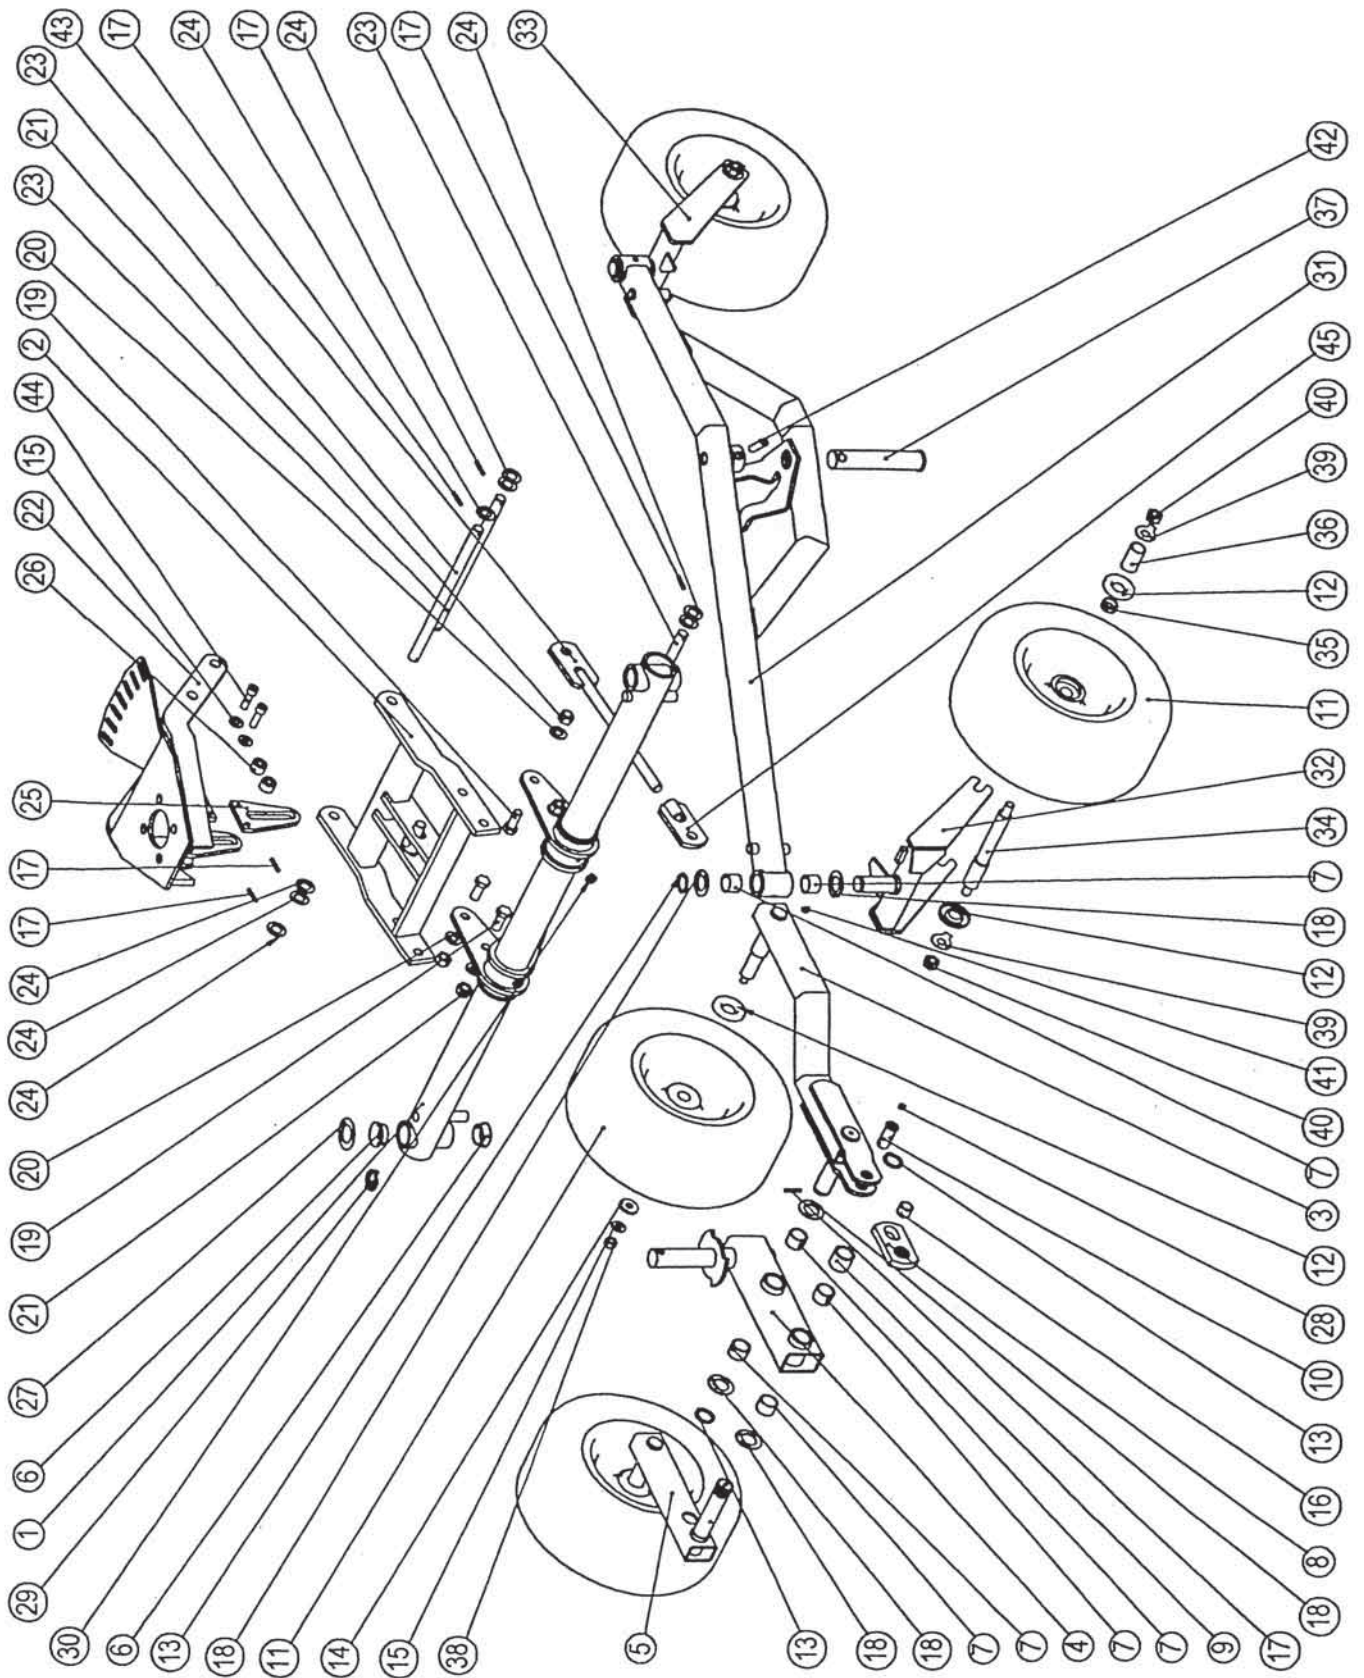

Slika 11

Bild 11

Fig. 11

Slika 11

Bild 11

Fig. 11

Številka Broj Bild Fig.	Kataloška številka Kataloški broj Ersatzteilnummer Spare Part Number	Naziv dela	Naziv dijela	Benennung	Description	Količina Komada Menge Quantity
2	154579502	Roka zunanja leva var.	Leva vanjska ruka zav.	Arm aussen links geschw.	Arm outer left	1
3	154579904	Lok sprednji var.	Prednji luk zav.	Schutzbügel vorne geschw.	Guard rail front	1
4	154580206	Cev zašтите leva var.	Leva zaštitna cev zav.	Tragrohr links geschw.	Rail holder left	1
5	154580607	Roka nosilna var.	Glavna ruka zav.	Tragarm geschw.	Support arm	1
6	154580901	Lok stranski var.	Bočni luk zav.	Seiten - Schutzbügel geschw.	Guard rail - side	1
7	154581107	Sornik var.	Svornjak zav.	Bolzen geschw.	Pin	1
8	154581303	Sornik 5-16x79	Svornjak 5-16x79	Bolzen 5-16x79	Pin 5-16x79	1
9	154581401	Držalo 1	Držač 1	Halter 1	Holder 1	1
10	154581508	Ročica	Ručica	Kurbel	Handle	1
11	154606705	Varovalka	Osigurač	Sicherung	Safety	1
12	159445004	Vijak M12x40	Vijak M12x40	Schraube M12x40	Screw M12x40	4
13	000201007	Vijak M8x70	Vijak M8x70	Schraube M8x70	Screw M8x70	2
14	150351808	Vijak M10x55	Vijak M10x55	Schraube M10x55	Screw M10x55	4
15	150426809	Podložka SKM10	Podložka SKM10	Scheibe SKM 10	Washer SKM 10	8
16	150426907	Podložka SKM12	Podložka SKM12	Scheibe SKM 12	Washer SKM 12	7
17	150426701	Podložka varovalna M8	Podložka osiguravajuća M8	Sicherungsscheibe M8	Protection washer M8	3
18	000248805	Vijak M12x35	Vijak M12x35	Schraube M12x35	Screw M12x35	1
19	150393602	Matica VM12	Navrtka VM12	Mutter VM12	Nut VM12	7
20	150275302	Matica VM8	Navrtka VM8	Mutter VM8	Nut VM8	2
21	150275400	Matica VM10	Navrtka VM10	Mutter VM10	Nut VM10	4
22	150361502	Podložka 16,2/26-1	Podložka 16,2/26-1	Scheibe 16,2/26-1	Washer 16,2/26-1	2
23	150361600	Zatič prožni 5x24	Opružni klin 5x24	Spannhülse 5x24	Roll pin 5x24	2
24	150116305	Zatič prožni 8x30	Opružni klin 8x30	Spannhülse 8x30	Roll pin 8x30	1
25	150399009	Odbojnik okrogli tip D 60Sh	Okrogli odbijač tip D 60Sh	Srtahler rund Typ D 60Sh	Reflector round Typ D 60Sh	1
26	150398304	Zatik traktorski KD65 (6x42)	Traktorski klin KD65 (6x42)	Klappstecker KD65 (6x42)	Linch pin KD65 (6x42)	2
27	151007922	Pokrov	Pokrov	Deckel	Lid	2
28	154040807	Sornik var.	Svornjak zav.	Bolzen geschw.	Pin	1
29	151048306	Vijak 3-M12x125/65	Vijak 3-M12x125/65	Schraube 3-M12x125/65	Screw 3-M12x125/65	1
30	000220905	Matica M8	Navrtka M8	Mutter M8	Nut M8	1
31	150249706	Vijak M12x90	Vijak M12x90	Schraube M12x90	Screw M12x90	2