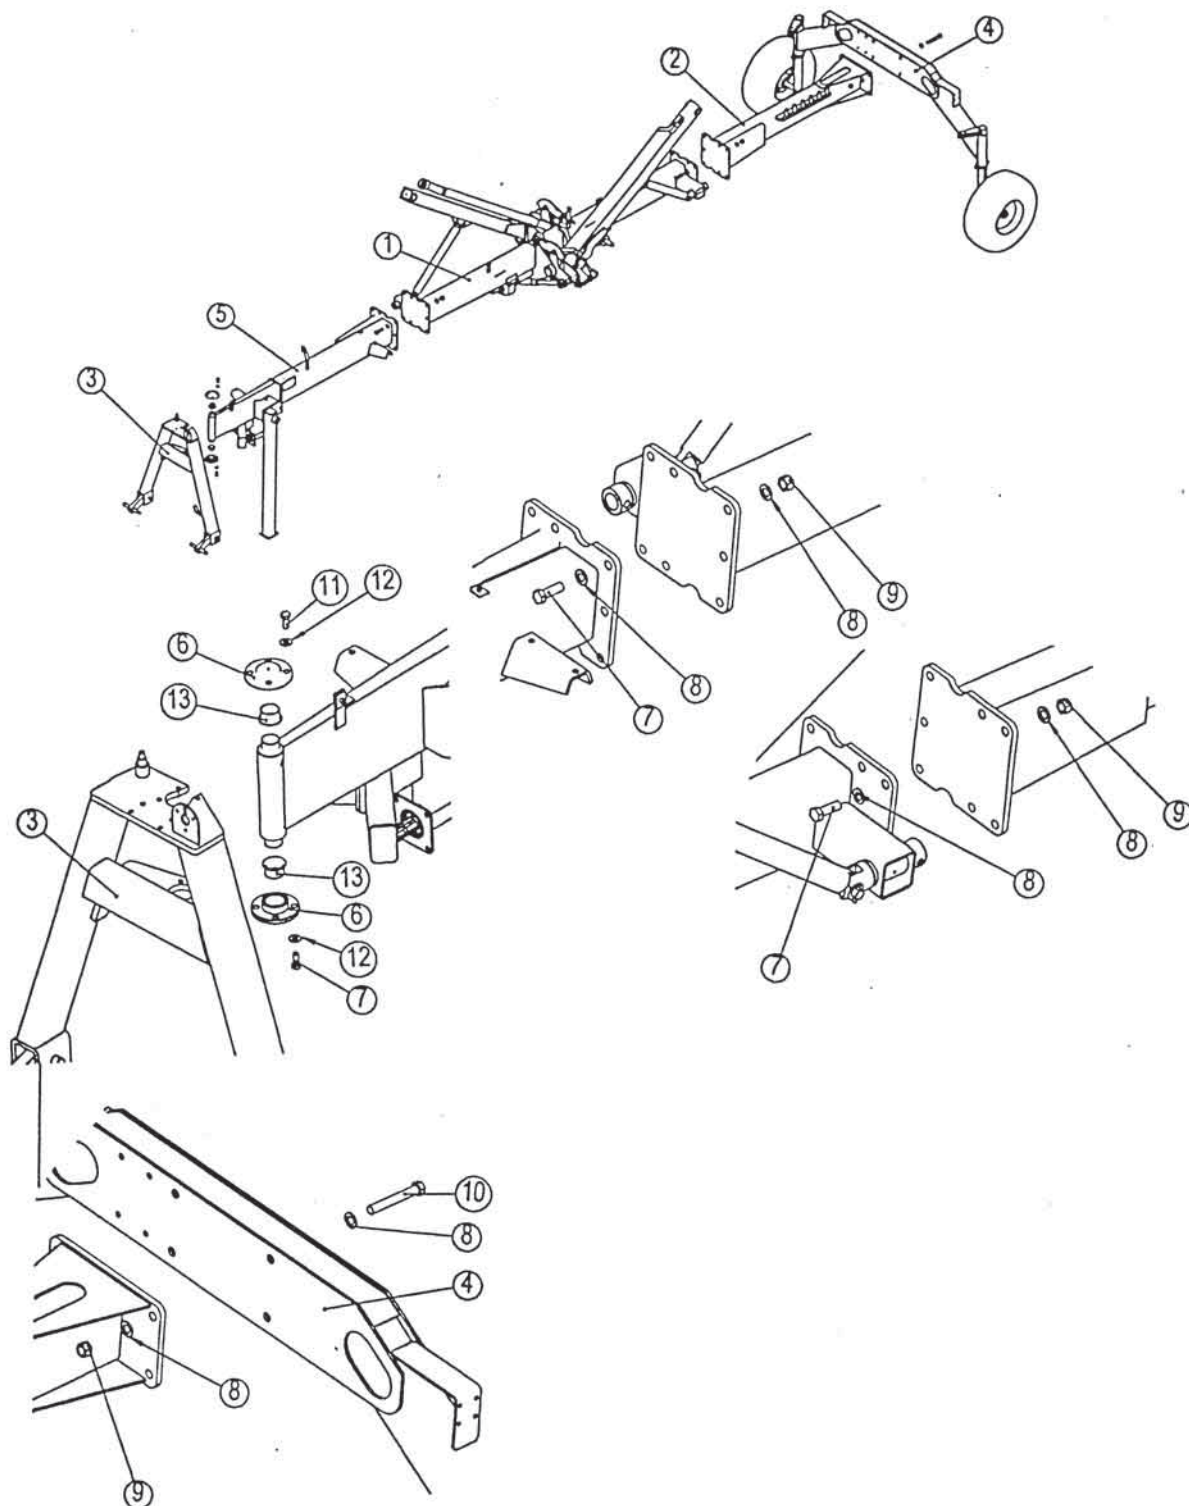

Številka Broj Bild Fig.	Kataloška številka Kataloški broj Ersatzteilnummer Spare Part Number	Naziv dela	Naziv dijela	Benennung	Description	Količina Komada Menge Quantity
1	154554619	Nosilec srednji kpl.	Srednji nosač kpl.	Mittelträger zus.	Beam central	1
2	154562501	Nosilec zadnji var.	Zadnji nosač zav.	Träger hinten geschw.	Beam rear	1
3	154562913	Priklop var.	Priklop zav.	Anbaubock geschw.	Hitch frame	1
4	154564010	Most zadnji kpl.	Zadnji most kpl.	Brücke - hinten zus.	Bridge - rear	1
5	154565714	Rudo sprednje kpl.	Prednja ruda kpl.	Träger vorne geschw.	Beam front	1
6	154561307	Ohišje	Kučište	Gehäuse	Housing	2
7	150454706	Vijak M20x60	Vijak M20x60	Schraube M20x60	Screw M20x60	14
8	000251408	Podložka A20	Podložka A20	Scheibe A20	Washer A20	36
9	410021808	Matica M20	Navrtka M20	Mutter M20	Nut M20	18
10	150550004	Vijak M20x150	Vijak M20x150	Schraube M20x150	Screw M20x150	4
11	000212004	Vijak M12x30	Vijak M12x30	Schraube M12x30	Screw M12x30	8
12	150426907	Podložka SKM 12	Podložka SKM 12	Scheibe SKM 12	Washer SKM 12	8
13	150454804	Puša PAF 40260 P10	Čaura PAF 40260 P10	Büchse PAF 40260 P10	Bush PAF 40260 P10	2
14	000246503	Mazalka AM 6	Mazalica AM 6	Nippel AM 6	Nipple AM 6	2

Slika 2

Bild 2

Fig. 2