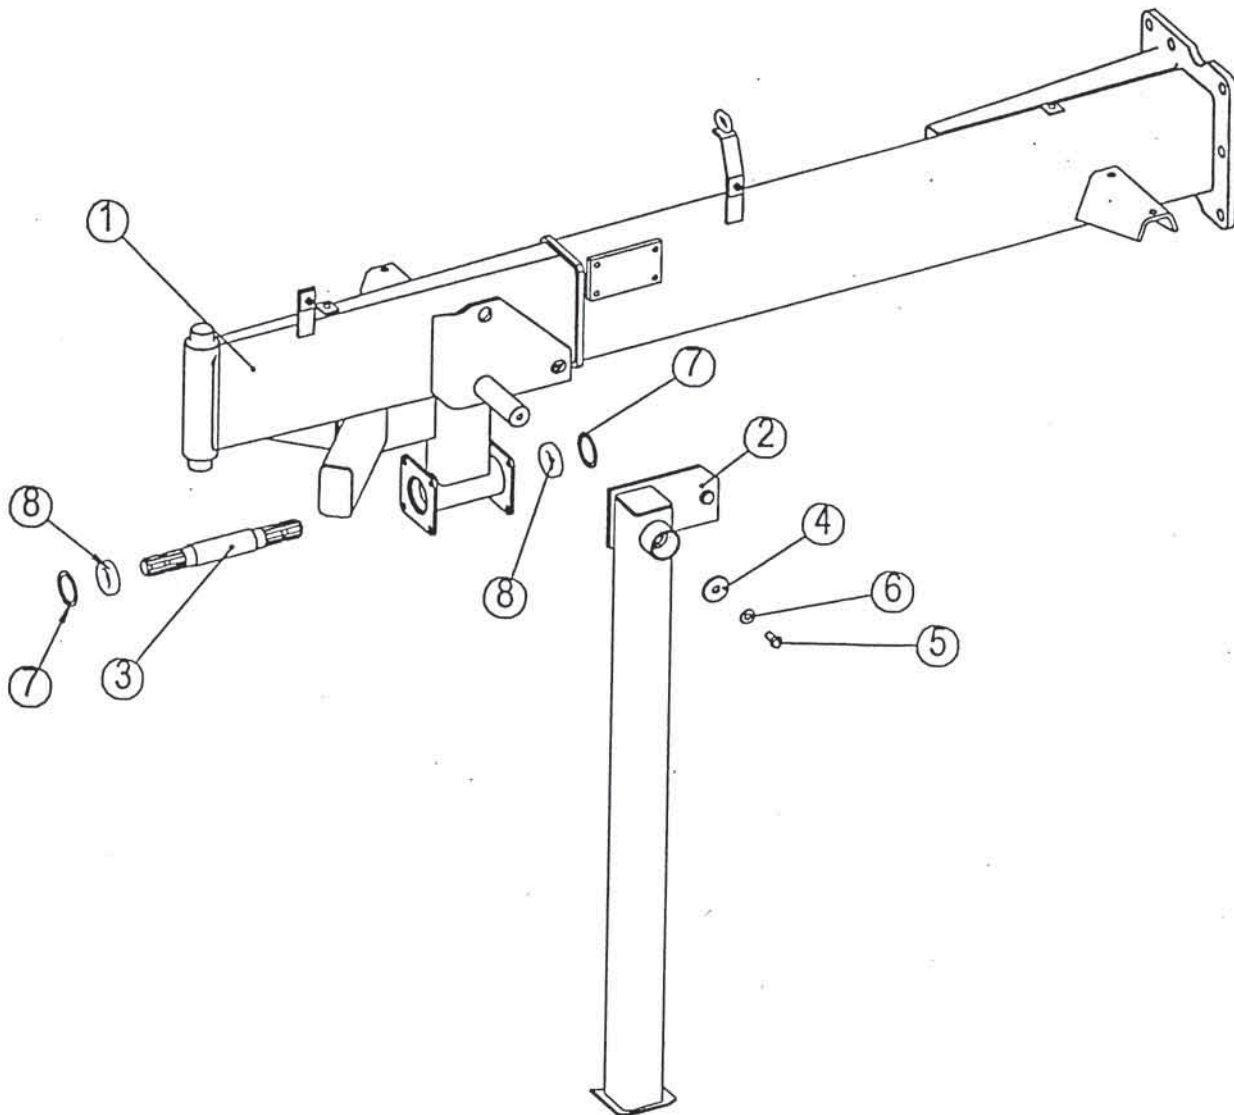

Številka Broj Bild Fig	Kataloška številka Kataloški broj Ersatzteilnummer Spare Part Number	Naziv dela	Naziv dijela	Benennung	Description	Količina Komada Menge Quantity
1	154565812	Rudo sprednje var.	Prednja ruda zav.	Träger vorne geschw.	Beam front	1
2	154568016	Noga podporna	Potporna noga	Stützfuß	Jack stand	1
3	154568701	Gred vmesna	Srednja osovina	Zwischenwelle	Between shaft	1
4	154568809	Podložka 13/50-5	Podložka 13/50-5	Scheibe 13/50-5	Washer 13/50-5	1
5	150087202	Vijak M12x25	Vijak M12x25	Schraube M12x25	Screw M12x25	1
6	150426907	Podložka SKM 12	Podložka SKM 12	Scheibe SKM 12	Washer SKM 12	1
7	000236300	Vskočnik N 62	Uskočnik N 62	Sicherungsring N 62	Circlip N 62	2
8	000244212	Ležaj KR 6007 2Z	Ležaj KR 6007 2Z	Lager KR 6007 2Z	Bearing KR 6007 2Z	2
9	150398803	Zatik traktorski 10x45	Traktorski klin 10x45	Klappstecker 10x45	Linch pin 10x45	1

Slika 3

Bild 3

Fig. 3