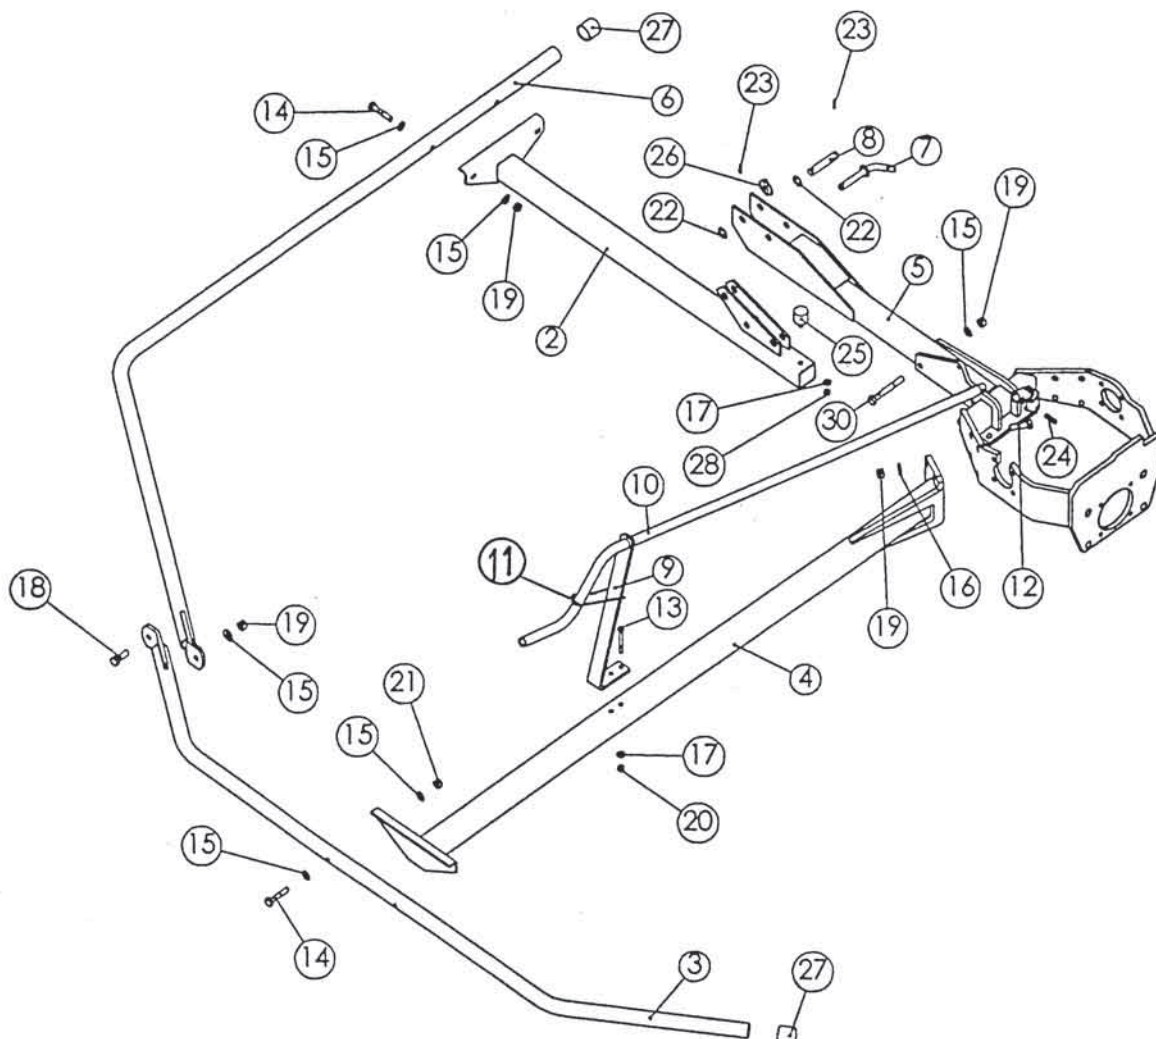

Slika 13

Bild 13

Fig. 13