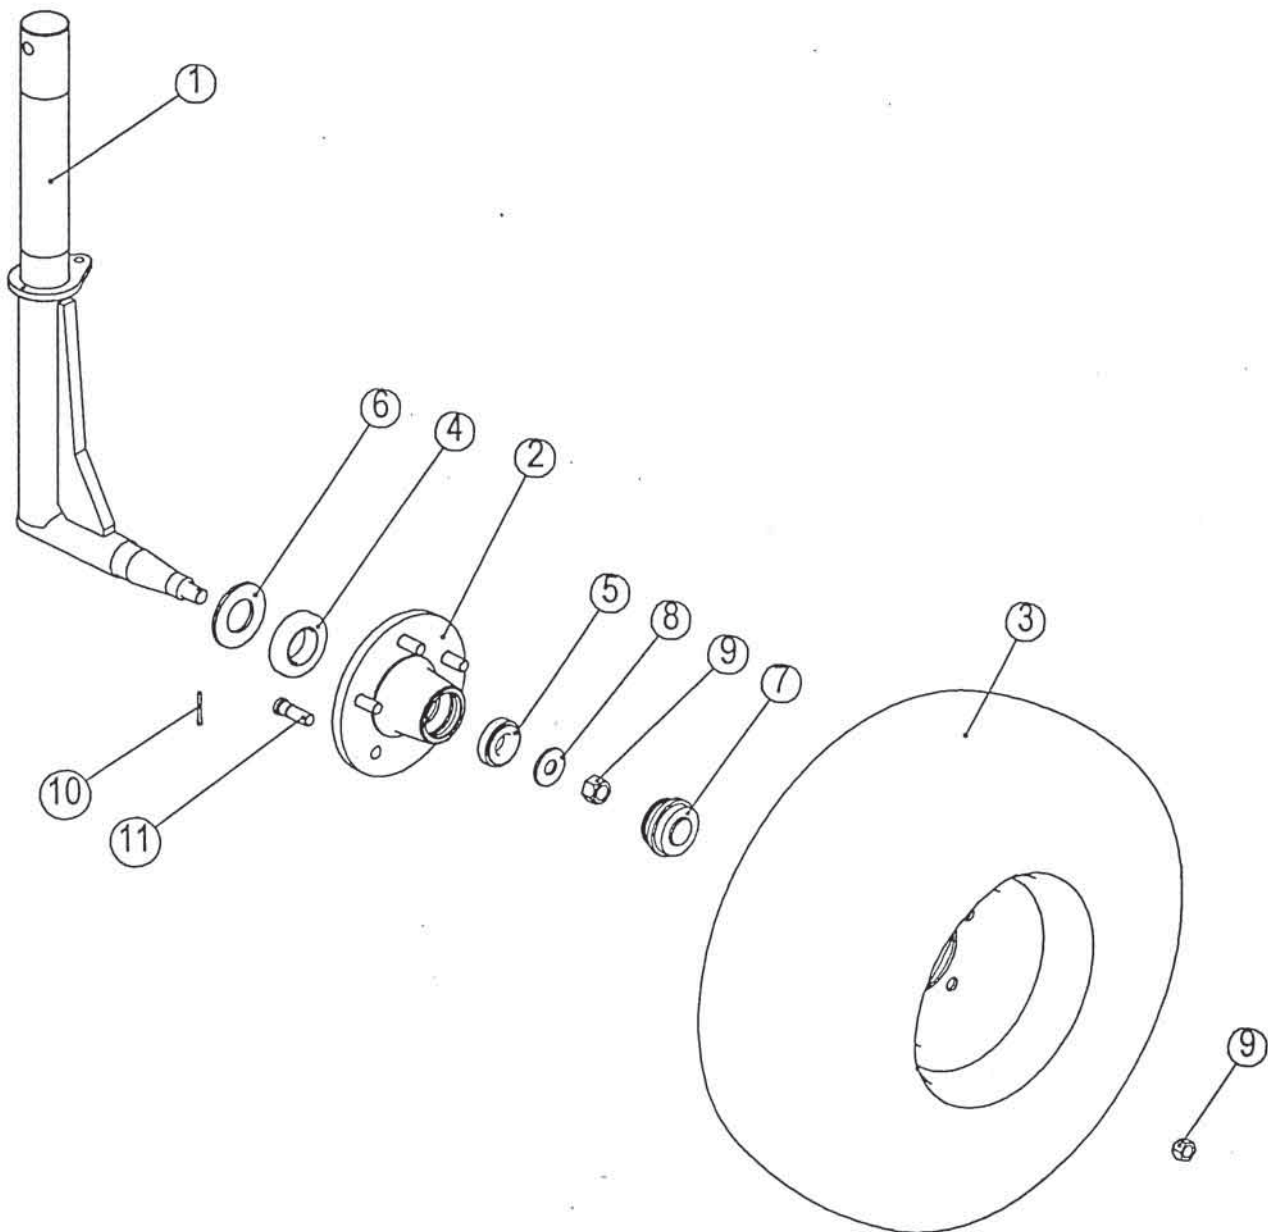

Številka Broj Bild Fig	Kataloška številka Kataloški broj Ersatzteilnummer Spare Part Number	Naziv dela	Naziv dijela	Benennung	Description	Količina Komada Menge Quantity
1	154565009	Polos var.	Poluosovina zav.	Halbachse geschw.	Axle	1
2	151710009	Pesto	Glavčina	Nabe	Hub	1
3	151645802	Kolo 10-12 kpl.	Točak 10-12 kpl.	Rad 10-12 zus.	Wheel 10-12 zus.	1
4	000245906	Ležaj ST 30209	Ležaj ST 30209	Lager ST 30209	Bearing ST 30209	1
5	000245206	Ležaj ST 30206	Ležaj ST 30206	Lager ST 30206	Bearing ST 30206	1
6	151223107	Podložka 45/87-5	Podložka 45/87-5	Scheibe 45/87-5	Washer 45/87-5	1
7	151188903	Pokrov	Pokrov	Deckel	Lid	1
8	151189804	Podložka 20,2/50-4	Podložka 20,2/50-4	Scheibe 20,2/50-4	Washer 20,2/50-4	1
9	150024609	Matica M20x1,5	Navrtka M20x1,5	Mutter M20x1,5	Nut M20x1,5	1
10	000239502	Razcepka 4x40	Rascepka 4x40	Splint 4x40	Cotter pin 4x40	1
11	151189403	Vijak 5-M16x1,5x47	Vijak 5-M16x1,5x47	Schraube 5-M16x1,5x47	Screw 5-M16x1,5x47	5
12	151189500	Matica 1-M16x1,5	Navrtka 1-M16x1,5	Mutter 1-M16x1,5	Nut 1-M16x1,5	5

Slika 6

Bild 6

Fig. 6