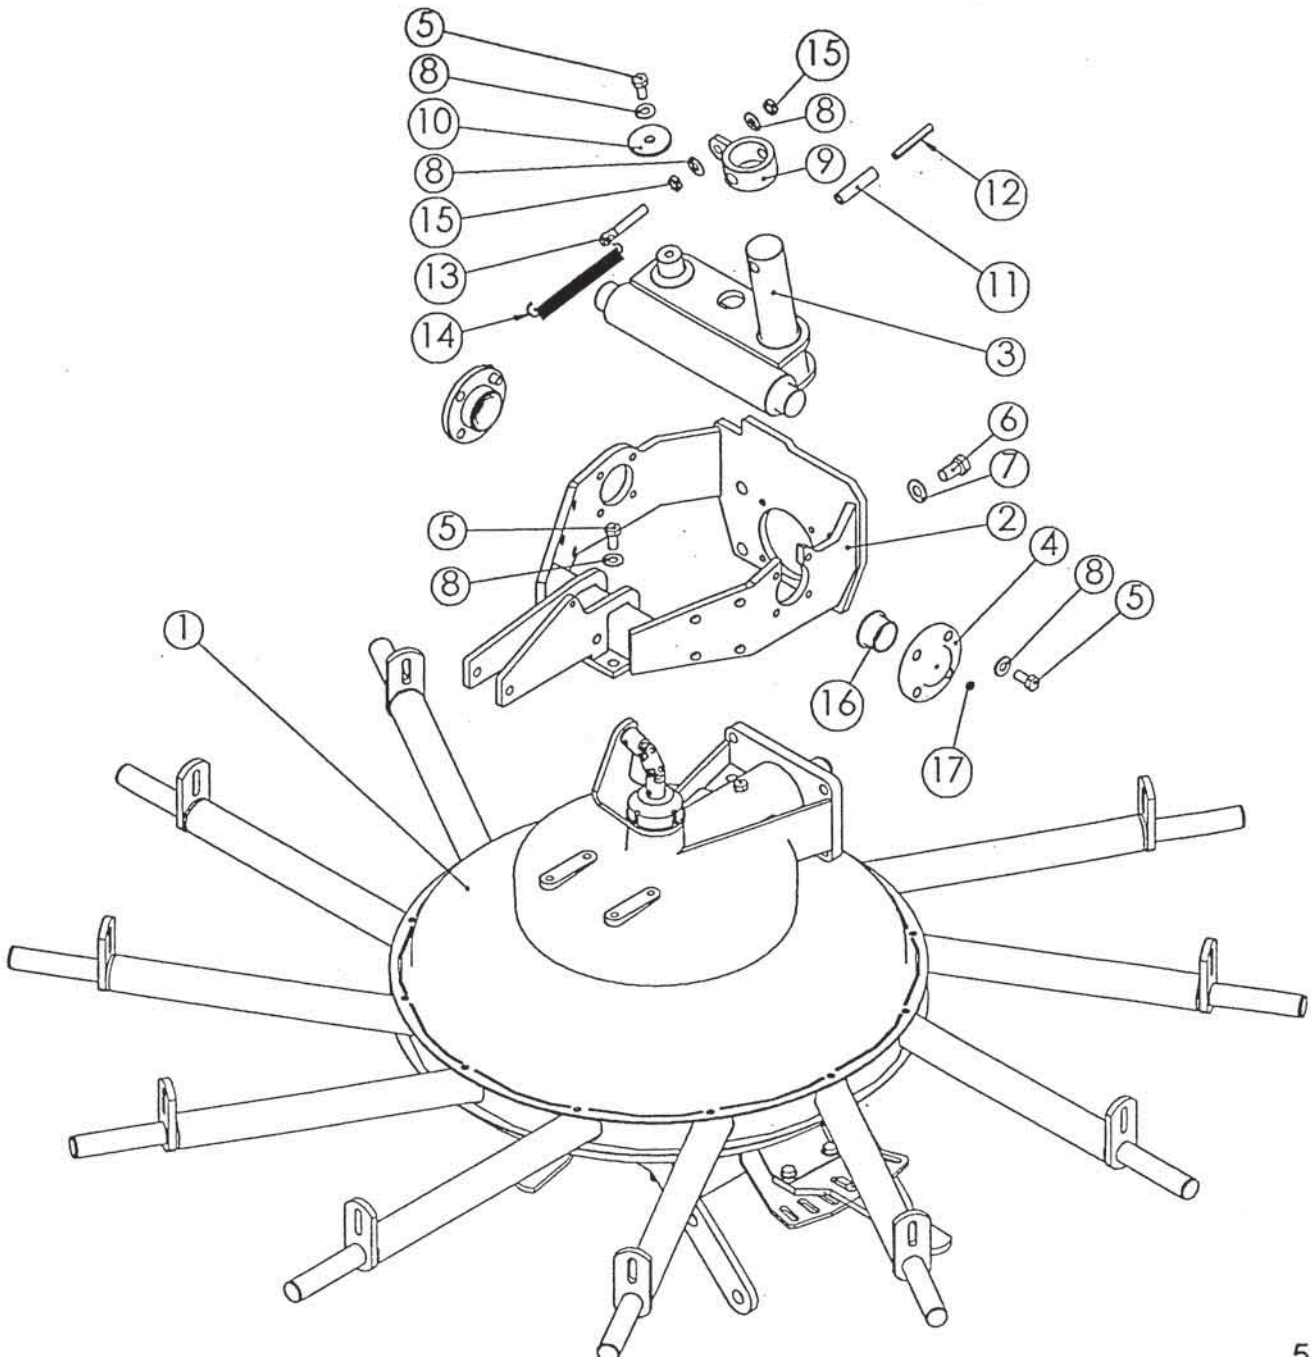

Številka Broj Bild Fig	Kataloška številka Kataloški broj Ersatzteilnummer Spare Part Number	Naziv dela	Naziv dijela	Benennung	Description	Količina Komada Menge Quantity
1	154572402	Gonilo levo	Levi reduktor	Kreisel links zus.	Rotor assembled LH	1
2	154574400	Nosilec levi var.	Levi nosač zav.	Träger links geschw.	Bracket LH	1
3	154575115	Zglob vmesni var.	Srednji zglob zav.	Zwischengelenk .	Joint	1
4	154561307	Ohišje	Kućište	Gehäuse	Housing	2
5	150087202	Vijak M12x25	Vijak M12x25	Schraube M12x25	Screw M12x25	13
6	150104309	Vijak M16x30	Vijak M16x30	Schraube M16x30	Screw M16x30	4
7	150427005	Podložka SKM16	Podložka SKM16	Scheibe SKM16	Washer SKM16	4
8	150426907	Podložka SKM12	Podložka SKM12	Scheibe SKM12	Washer SKM12	15
9	154666409	Puša var.	Čaura zav.	Büchse geschw.	Bush	1
10	154559007	Puša 8-12,5/60-8	Čaura 8-12,5/60-8	Büchse 8-12,5/60-8	Bush 8-12,5/60-8	1
11	150455108	Zatič prožni 16x65	Opružni klin 16x65	Spannhülse 16x65	Linch pin 16x65	1
12	150060908	Zatič prožni 10x70	Opružni klin 10x70	Spannhülse 10x70	Linch pin 10x70	1
13	154666105	Napenjalec	Zatezač	Spanner	Tensioner	1
14	154666506	Vzmet 2	Opruga 2	Feder 2	Spring 2	1
15	000222501	Matica M12	Navrtka M12	Mutter M12	Nut M12	2
16	150454804	Puša PAF 40260 P10	Čaura PAF 40260 P10	Büchse PAF 40260 P10	Bush PAF 40260 P10	2
15	000246503	Mazalka AM 6	Mazalica AM 6	Nippel AM 6	Nipple AM 6	2

Slika 8

Bild 8

Fig. 8