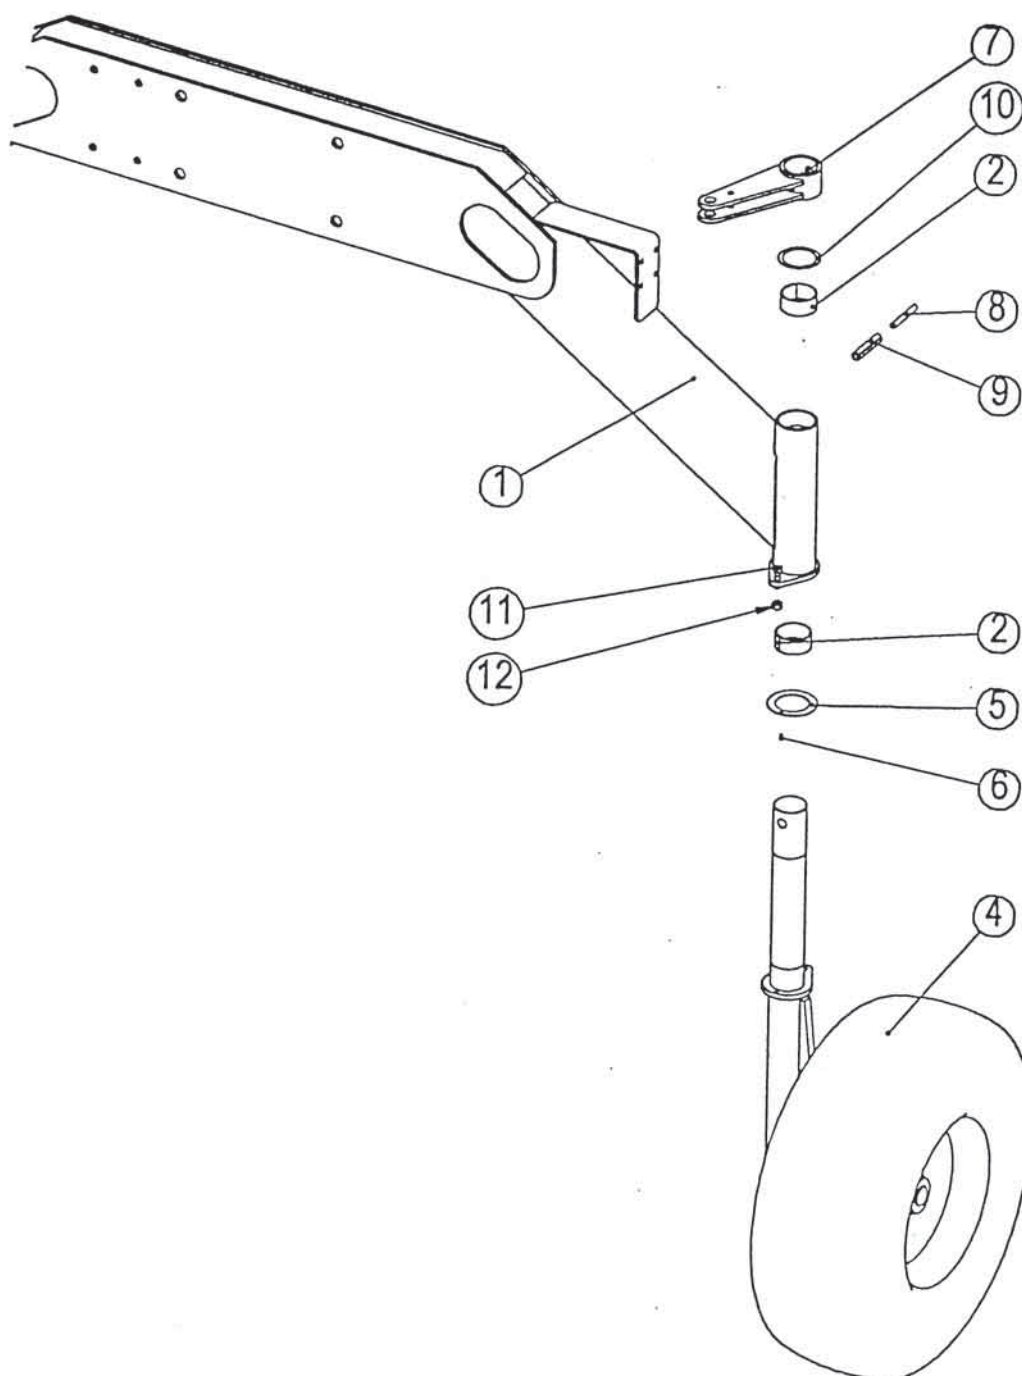

Številka Broj Bild Fig	Kataloška številka Kataloški broj Ersatzteilnummer Spare Part Number	Naziv dela	Naziv dijela	Benennung	Description	Količina Komada Menge Quantity
1	154564118	Most zadnji var.	Zadnji most zav.	Brücke hinten geschw.	Bridge rear	1
2	150455803	Puša PAP 6030 P10	Čaura PAP 6030 P10	Büchse PAP 6030 P10	Bush PAP 6030 P10	4
3	000246601	Mazalka AM 8x1	Mazalica AM 8x1	Nippel AM 8x1	Nipple AM 8x1	2
4	154564901	Polos kpl.	Poluosovina kpl.	Halbachse geschw.	Axle	2
5	150398000	Podložka PAW 62 P10	Podložka PAW 62 P10	Scheibe PAW 62 P10	Washer PAW 62 P10	2
6	000231804	Zatič prožni 4x10	Opružni klin 4x10	Spannhülse 4x10	Roll pin 4x10	2
7	154565401	Ročica var.	Ručica zav.	Steuerhebel geschw.	Steering lever	2
8	150456009	Zatič prožni 16x80	Opružni klin 16x80	Spannhülse 16x80	Roll pin 16x80	2
9	150455901	Zatič prožni 10x80	Opružni klin 10x80	Spannhülse 10x80	Roll pin 10x80	2
10	151780905	Podložka 60,5/76-1	Podložka 60,5/76-1	Scheibe 60,5/76-1	Washer 60,5/76-1	2
11	000201604	Vijak M10x35	Vijak M10x35	Schraube M10x35	Screw M10x35	2
12	150275400	Matica VM10	Navrtka VM10	Mutter VM10	Nut VM10	2

Slika 5

Bild 5

Fig. 5