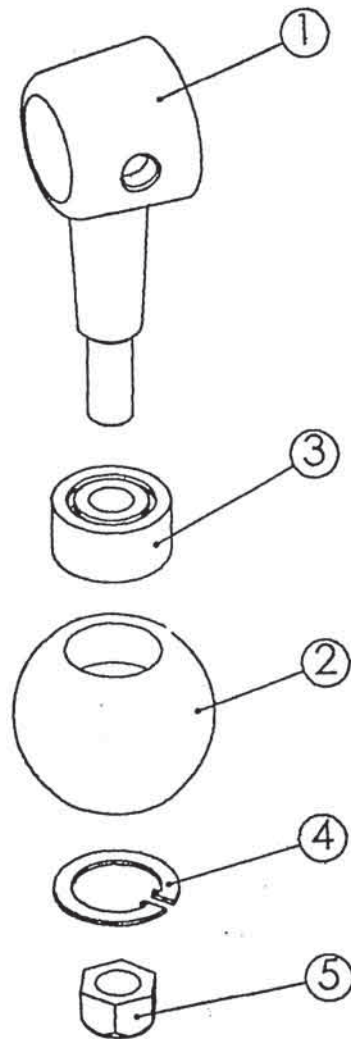

Številka Broj Bild Fig	Kataloška številka Kataloški broj Ersatzteilnummer Spare Part Number	Naziv dela	Naziv dijela	Benennung	Description	Količina Komada Menge Quantity
1	154449902	Ročica	Ručica	Hebel	Lever	1
2	153753219	Valjček tekalni	Rotirajući prsten	Rolle	Sphere	1
3	150376701	Ležaj KR 3201 2Z	Ležaj KR 3201 2Z	Lager KR 3201 2Z	Bearing KR 3201 2Z	1
4	150377504	Vskočnik N 32	Uskočnik N 32	Sicherungsring N 32	Circlip N 32	1
5	150393602	Matica VM 12	Navrtka VM 12	Mutter VM 12	Nut VM 12	1

Slika 10

Bild 10

Fig. 10