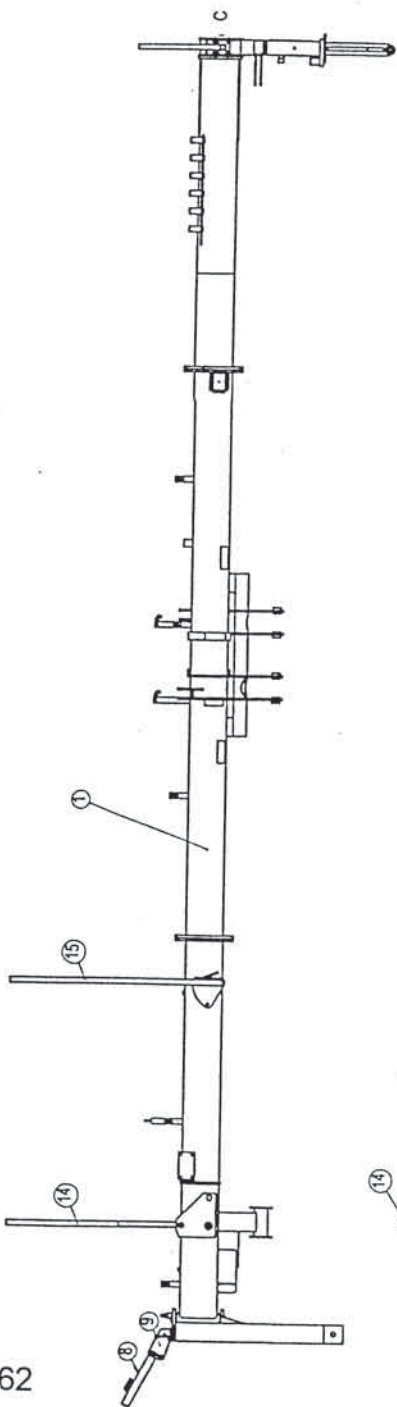

Slika 16

Bild 16

Fig. 16

D (1:5)