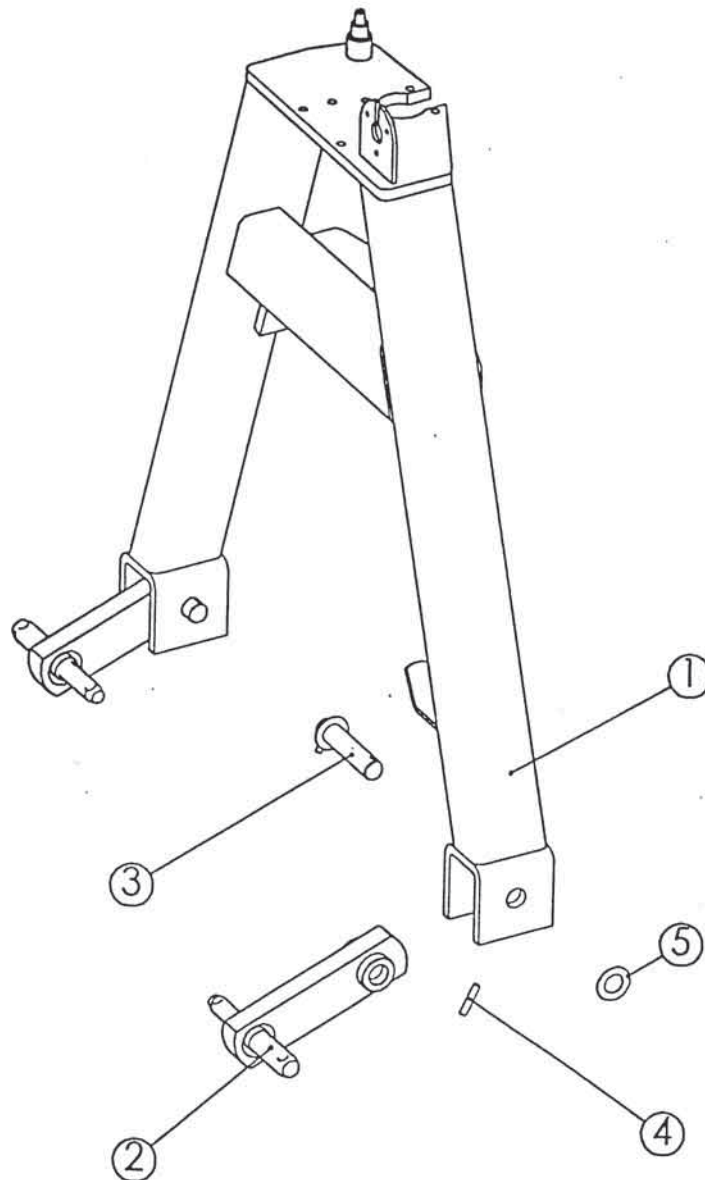

Številka Broj Bild Fig	Kataloška številka Kataloški broj Ersatzteilnummer Spare Part Number	Naziv dela	Naziv dijela	Benennung	Description	Količina Komada Menge Quantity
1	154563011	Priklop var.	Priklop zav.	Anbaubock geschw.	Hitch frame	1
2	154563706	Uho priklopa var.	Uvo priklopa zav.	Anbaubocklasche geschw.	Hitch frame eye	2
3	154451809	Sornik 5-25 x120	Svornjak 5-25 x120	Bolzen 5-25 x120	Pin 5-25 x120	2
4	150398402	Zatič prožni 8x40	Opružni klin 8x40	Spannhülse 8x40	Roll pin 8x40	2
5	152237510	Podložka 25,2/44-2	Podložka 25,2/44-2	Scheibe 25,2/44-2	Washer 25,2/44-2	2

Slika 4

Bild 4

Fig. 4