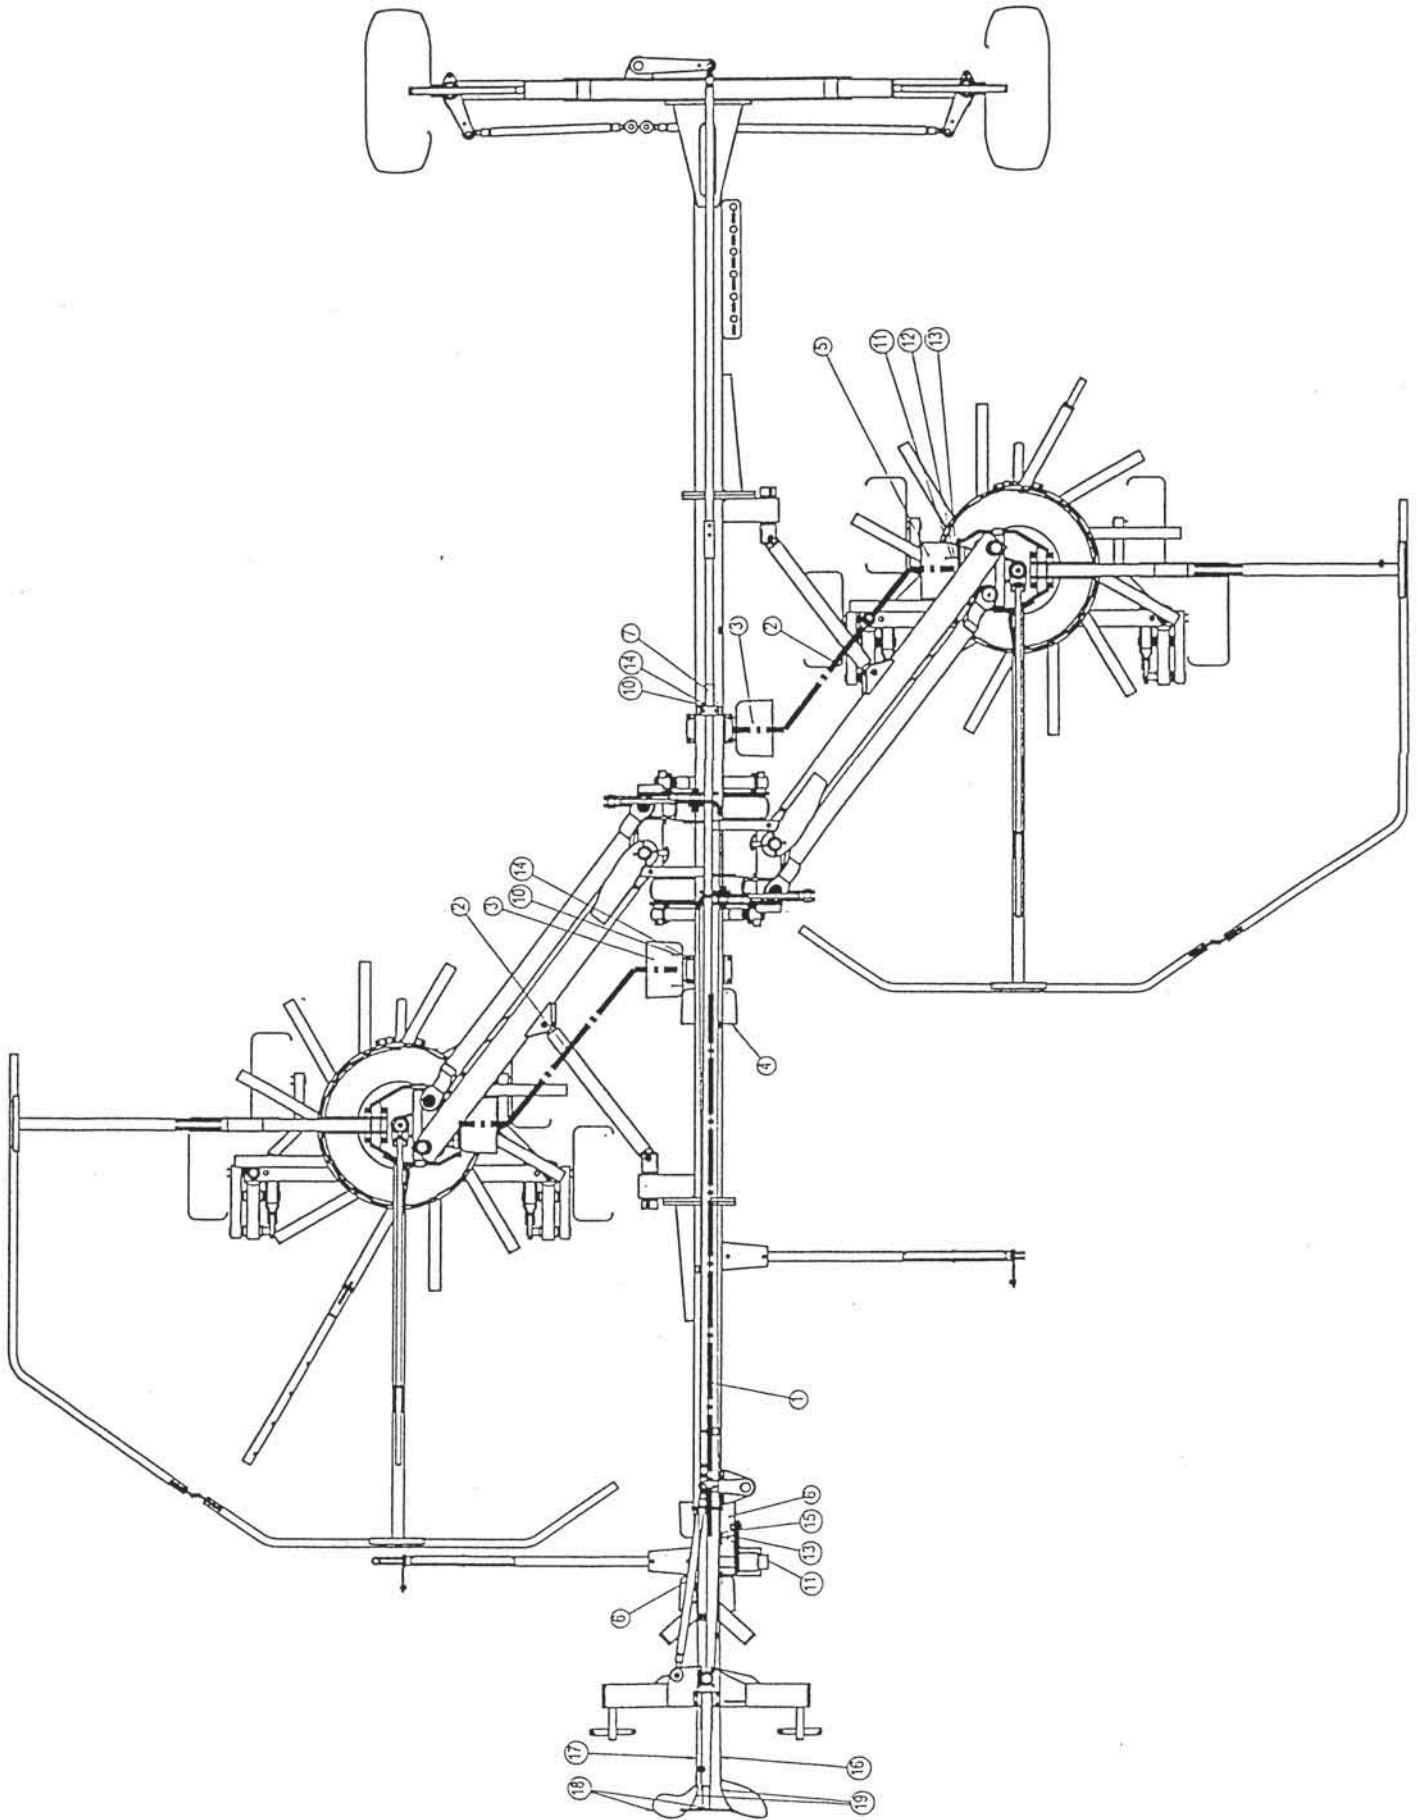

Slika 18

Bild 18

Fig. 18

Slika 18

Bild 18

Fig. 18

Številka Broj Bild Fig	Kataloška številka Kataloški broj Ersatzteilnummer Spare Part Number	Naziv dela	Naziv dijela	Benennung	Description	Količina Komada Menge Quantity
1	154557920	Roka nosilna var.	Glavna ruka var.	Tragarm geschw.	Rotor arm weld.	1
2	154928119	Tečaj z ležajem kpl.	Rukavac s ležajem kpl.	Schwenkopf zus.	Swing head	1
3	150202300	Odbojnik okrogli Tip D 60 Sh	Okrogli odbojnik Tip D 60 Sh	Rückstrahler Typ D 60 Sh	Reflector Tip D 60 Sh	2
4	150426809	Podložka SKM 10	Podložka SKM 10	Scheibe SKM 10	Washer SKM 10	2
5	000221307	Matica M10	Navrtka M10	Mutter M10	Nut M10	2
6	150087202	Vijak M12 x 25	Vijak M12 x 25	Schraube M12x 25	Screw M12x 25	4
7	150427005	Podložka SKM 16	Podložka SKM 16	Scheibe SKM 16	Washer SKM 16	4
8	000253905	Vijak M16 x 35	Vijak M16 x 35	Schraube M16 x 35	Screw M16 x 35	4
9	154924015	Ohišje	Kućište	Gehäuse	Housing	1
10	150455803	Puša	Čaura	Büchse	Bush	2
11	154924103	Puša 5-60/76,1-45	Čaura 5-60/76,1-45	Büchse 5-60/76,1-45	Bush 5-60/76,1-45	1
12	152454007	Podložka 60,5/78-3	Podložka 60,5/78-3	Scheibe 60,5/78-3	Washer 60,5/78-3	2
13	000246601	Mazalka AM 8x1	Mazalica AM 8x1	Schmiernippel AM 8x1	Lubricator AM 8x1	1
14	150455901	Zatič prožni 10 x 80	Opružni klin 10 x 80	Spannhülse 10 x 80	Roller pin 10 x 80	1
15	150456009	Zatič prožni 16 x 80	Opružni klin 16 x 80	Spannhülse 16 x 80	Roller pin 16 x 80	1

Slika 19

Bild 19

Fig. 19