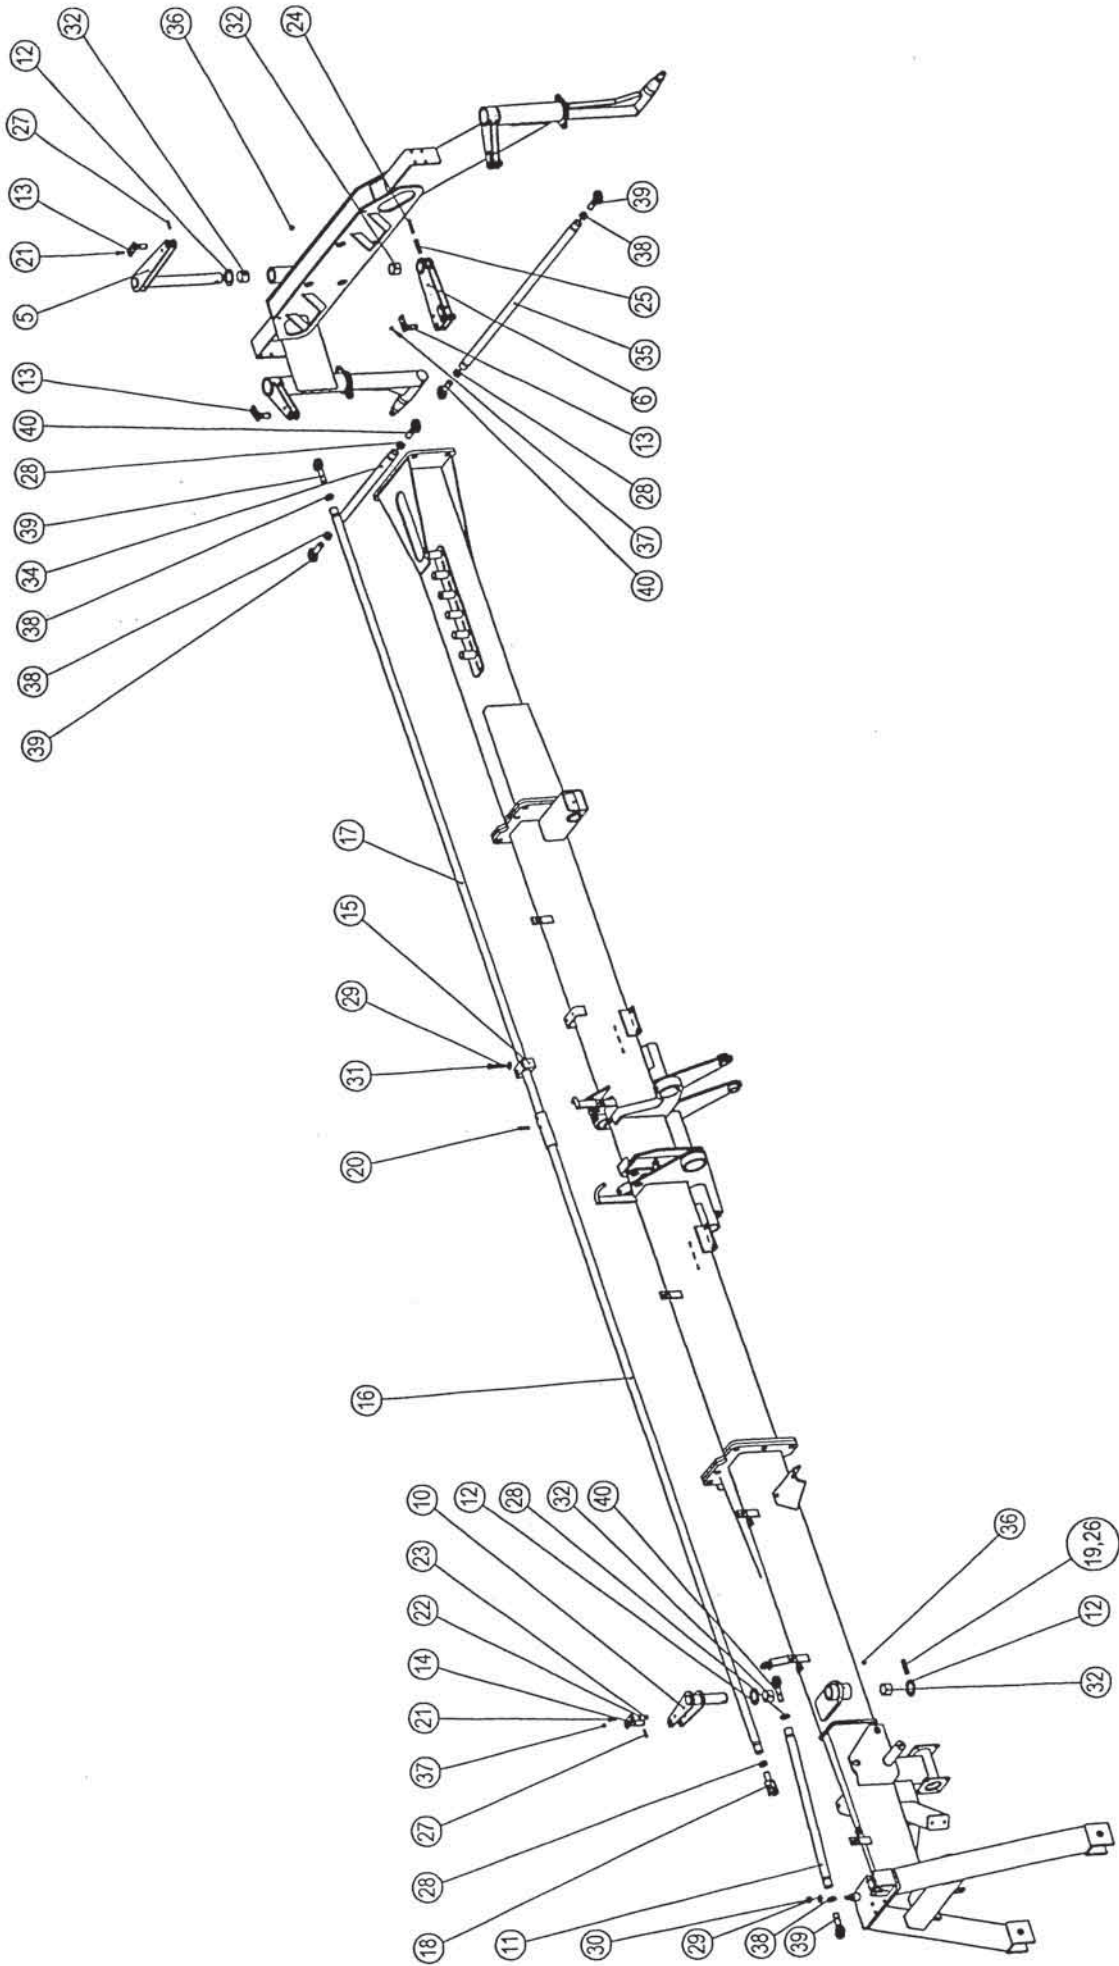

Številka Broj Bild Fig.	Kataloška številka Kataloški broj Ersatzteilnummer Spare Part Number	Naziv dela	Naziv dijela	Benennung	Description	Količina Komada Menge Quantity
5	154569407	Sornik z ušesi var.	Svornjak sa ušima var.	Lenkungsbolzen geschw..	Steering pin weld.	1
6	154569700	Konzola var.	Konzola var.	Lenkungsconsole geschw.	Steering arm weld.	1
10	154570414	Sornik z ušesi var.	Svornjak sa ušima var.	Lenkungsbolzen geschw.	Steering pin weld.	1
11	154571011	Drog kpl.	Poluga kpl.	Lenkungsstange zus..	Steering rod	1
12	152767606	Podložka 40,2/ 65 -2	Podložka 40,2/ 65 -2	Scheibe 40,2/ 65 -2	Washer 40,2/ 65 -2	4
13	154571217	Sornik var.	Svornjak var.	Bolzen geschw.	Pin weld.	5
14	154571413	Sornik var.	Svornjak var.	Bolzen geschw.	Pin weld.	1
15	154571608	Vodilo PVC	Vođica PVC	Führug – Kunststoff	Guide plastic	1
16	154571706	Drog var.	Poluga var.	Lenkungsstange geschw.	Steering rod	1
17	154572010	Drog 2 kpl.	Poluga 2 kpl.	Lenkungsstange 2 zus.	Steering rod 2	1
18	154572206	Končnik	Krajnji deo	Kugelgelenk	Steering rod end assembly	1
19	150192605	Zatič prožni 13 x 60	Opružni klin 13 x 60	Spannhülse 13 x 60	Roll pin 13 x 60	1
20	150380000	Zatič prožni 10 x 45	Opružni klin 10 x 45	Spannhülse 10 x 45	Roll pin 10 x 45	1
21	000254101	Vijak M8 x 25	Vijak M8 x 25	Schraube M8 x 25	Screw M8 x 25	6
22	150426701	Podložka SKM 8	Podložka SKM 8	Scheibe SKM 8	Washer SKM 8	6
23	150275302	Matica M8	Navrtka M8	Mutter M8	Nut M8	6
24	150455901	Zatič prožni 10 x 80	Opružni klin 10 x 80	Spannhülse 10 x 80	Roll pin 10 x 80	1
25	150456009	Zatič prožni 16 x 80	Opružni klin 16 x 80	Spannhülse 16 x 80	Roll pin 16 x 80	1
26	000234605	Zatič prožni 8 x 60	Opružni klin 8 x 60	Spannhülse 8 x 60	Roll pin 8 x 60	1
27	150367800	Zatič prožni 6 x 32	Opružni klin 6 x 32	Spannhülse 6 x 32	Roll pin 6 x 32	2
28	150046701	Matica M20 x 1,5	Navrtka M20 x 1,5	Mutter M20 x 1,5	Nut M20 x 1,5	4
29	150426907	Podložka SKM 12	Podložka SKM 12	Scheibe SKM 12	Washer SKM 12	3
30	150393602	Matica M12	Navrtka M12	Mutter M12	Nut M12	1
31	150323901	Vijak M12 x 65	Vijak M12 x 65	Schraube M12 x 65	Screw M12 x 65	2
32	150455607	Puša PAP 4030 P10	Čaura PAP 4030 P10	Büchse PAP 4030 P10	Bush PAP 4030 P10	4
34	154570218	Drog 3 kpl.	Poluga 3 kpl.	Lenkungsstange 3 zus.	Steering rod 3	1
35	154570022	Drog 4 kpl.	Poluga 4 kpl.	Lenkungsstange 4 zus.	Steering rod 4	1
36	000246601	Mazalka AM 8x1	Mazalica AM 8x1	Schmiernippel AM 8x1	Lubricator AM 8x1	2
37	000246503	Mazalka AM 6	Mazalica AM 6	Schmiernippel AM 6	Lubricator AM 6	2
38	150456107	Matica M20x1.5 L	Navrtka M20x1.5 L	Mutter M20x1.5 L	Nut left threaded M20x1.5 L	4
39	155191605	Končnik M20x1.5 L var.	Krajnji deo M20x1.5 L var.	Kugelgelenk M20x1.5Lgeschw.	Steering rod end assembly	4
40	155191801	Končnik M20x1.5 var.	Krajnji deo M20x1.5 var.	Kugelgelenk M20x1.5 geschw.	Steering rod end assembly	3

Slika 14

Bild 14

Fig. 14

Slika 14

Bild 14

Fig. 14

Slika 14

Bild 14

Fig. 14