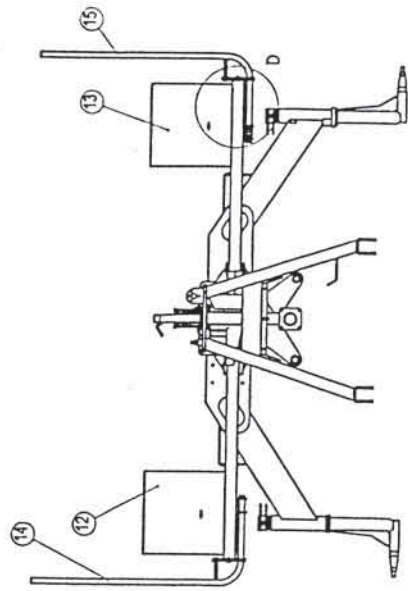

Slika 16

Slika 16

Bild 16

Fig. 16