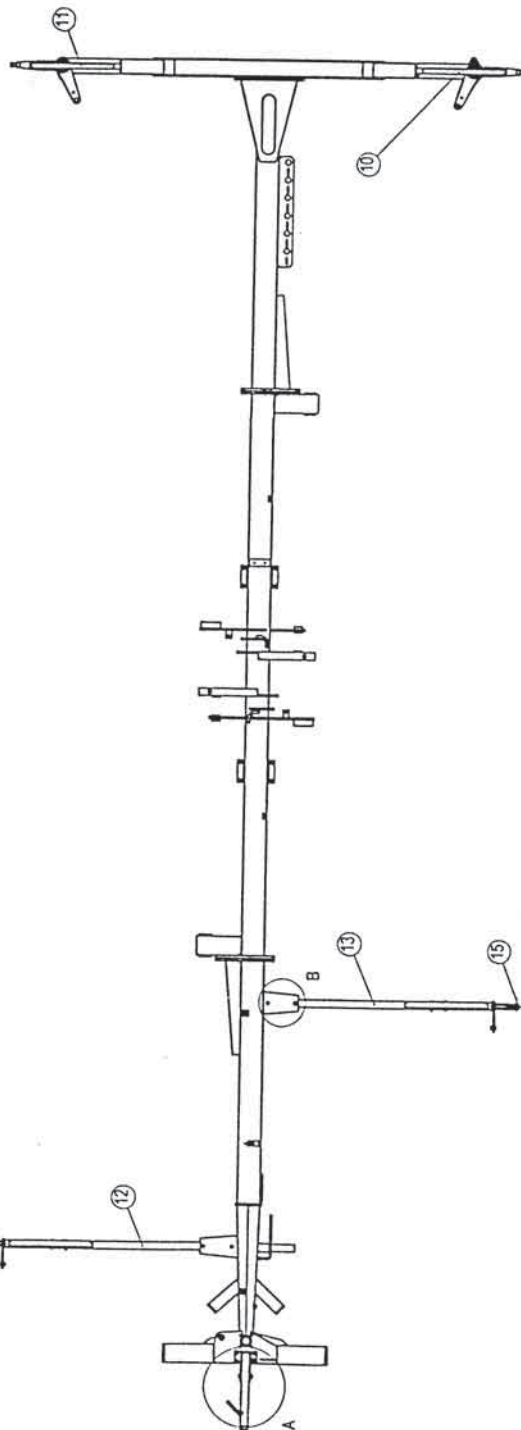

Slika 16

Bild 16

Fig. 16

Slika 16

Bild 16

Fig. 16

D (1:5)

C (1:3)

B (1:5)

A (1:5)

Številka Broj Bild Fig.	Kataložka številka Kataloški broj Ersatzteilnummer Spare Part Number	Naziv dela	Naziv dijela	Benennung	Description	Količina Komada Menge Quantity
1	150483701	Svetilka 22-0600-507	Svetlo 22-0600-507	Dreikammerleuchte 22-0600-507	Lamp 22-0600-507	2
2	150483809	Svetilka poz. bela 21-5100-017	Svetlo poz. bela 21-5100-017	Begrenzungsleuchte weiß 21-5100-017	Front lamp - white 21-5100-017	2
3	150483907	Vtičnica 3005	Vtičnica 3005	Steckdose 3005	Socket 3005	1
4	159626700	Vijak M5x40	Vijak M5x40	Schraube M5x40	Screw M5x40	3
5	000220200	Matica M5	Navrtka M5	Mutter M5	Nut M5	3
6	000226703	Podložka vzmetna A5	Opružna podložka A5	Federscheibe A5	Spring washer A5	4
7	150167704	Vezalka VTO 15 250	Vrpca VTO 15 250	Kabelbinder VTO 15 250	Strip VTO 15 250	9
8	150132608	Odsojnik oranžen 80	Odbijač narandžasti 80	Begrenzungsstrahler orange 80	Side reflector - orange 80	6
9	150132500	Odsojnik rdeč 80	Odbijač rdeči 80	Rückstrahler - rot 80	Rear reflector - red 80	2