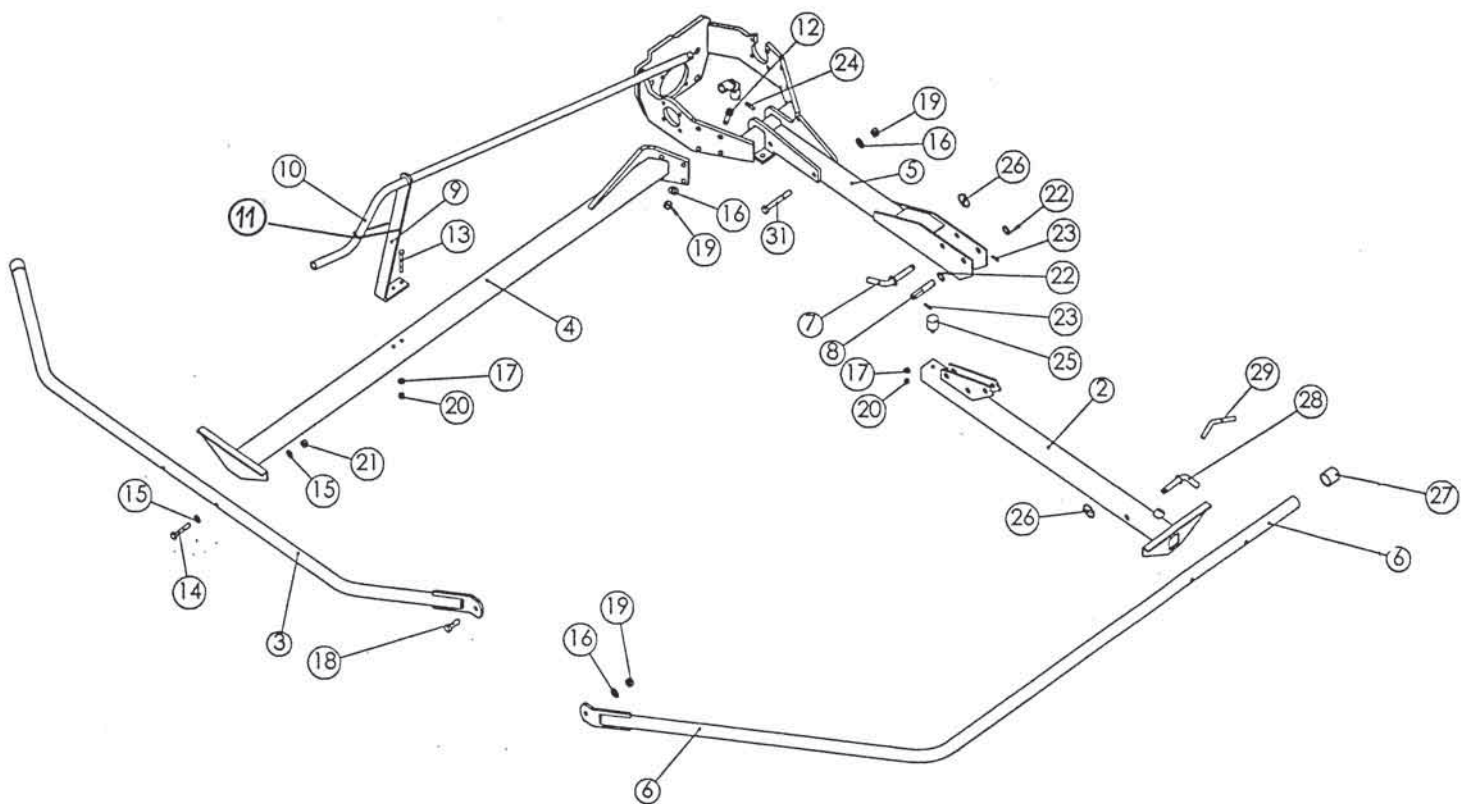

Slika 12

Bild 12

Fig. 12