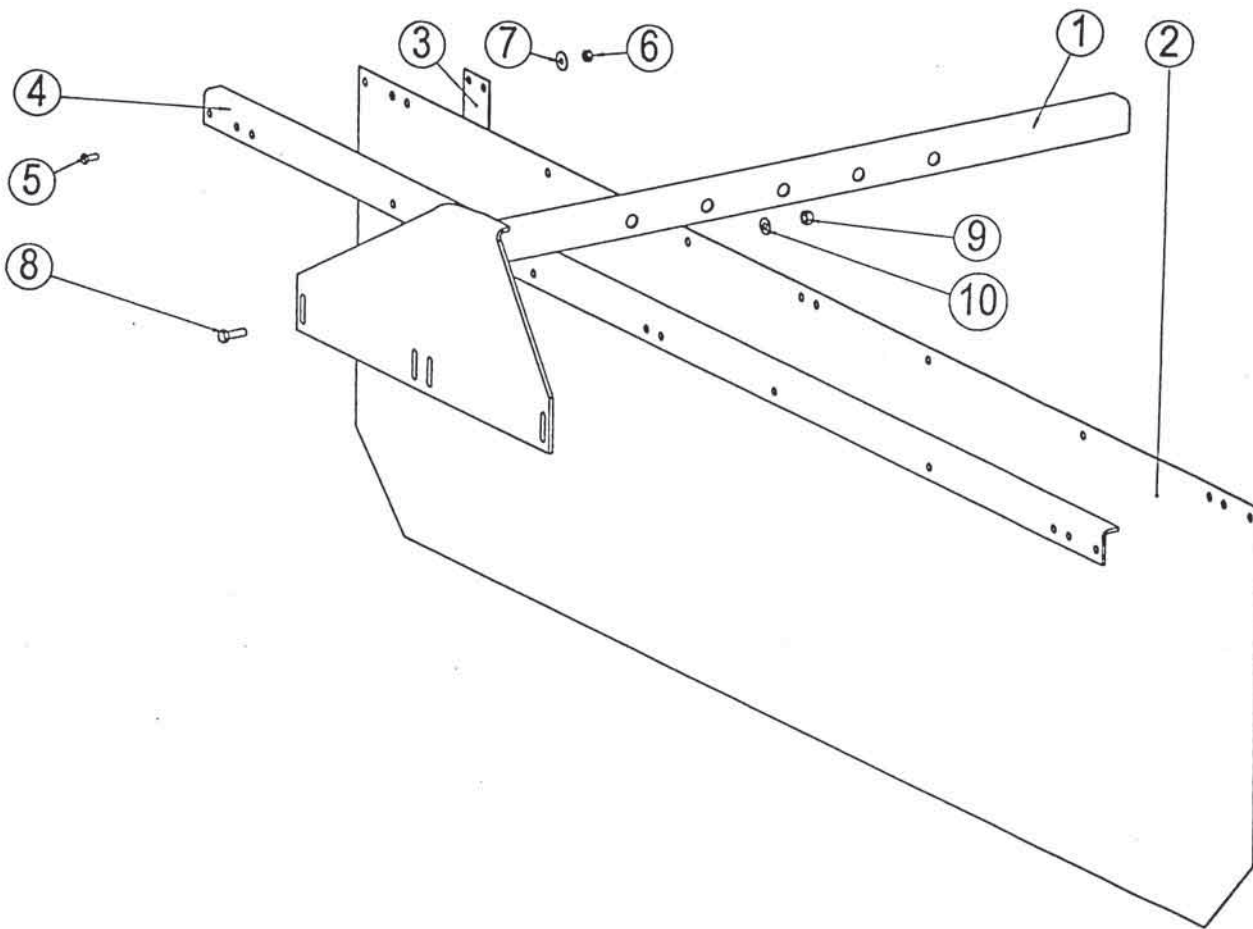

Številka Broj Bild Fig	Kataloška številka Kataloški broj Ersatzteilnummer Spare Part Number	Naziv dela	Naziv dijela	Benennung	Description	Količina Komada Menge Quantity
1	154584603	Nosilec zavese var.	Nosač zavese zav.	Schwadtuch-Träger geschw.	Swath curtain holder	1
2	154928305	Zavesa	Zavesa	Schwadtuch	Swath curtain	1
3	151668315	Vzmet listna RAL 7032	Opruga RAL 7032	Blattfeder RAL 7032	Leaf spring RAL 7032	3
4	154928403	Kotnik zavese	Ugao zavese	Schwadtuch-Winkel	Curtain angle	1
5	000207608	Vijak M6x15	Vijak M6x15	Schraube M6x15	Screw M6x15	8
6	150275204	Matica VM 6	Navrtka VM 6	Mutter VM 6	Nut VM 6	8
7	000226106	Podložka 7 TIP 1	Podložka 7 TIP 1	Scheibe 7 TIP 1	Washer 7 TIP 1	8
8	000254101	Vijak M8x25	Vijak M8x25	Schraube M8x25	Screw M8x25	4
9	150275302	Matica VM 8	Navrtka VM 8	Mutter VM 8	Nut VM 8	4
10	151159908	Podložka 8,5/24-1,5	Podložka 8,5/24-1,5	Scheibe 8,5/24-1,5	Washer 8,5/24-1,5	8

Slika 15

Bild 15

Fig. 15